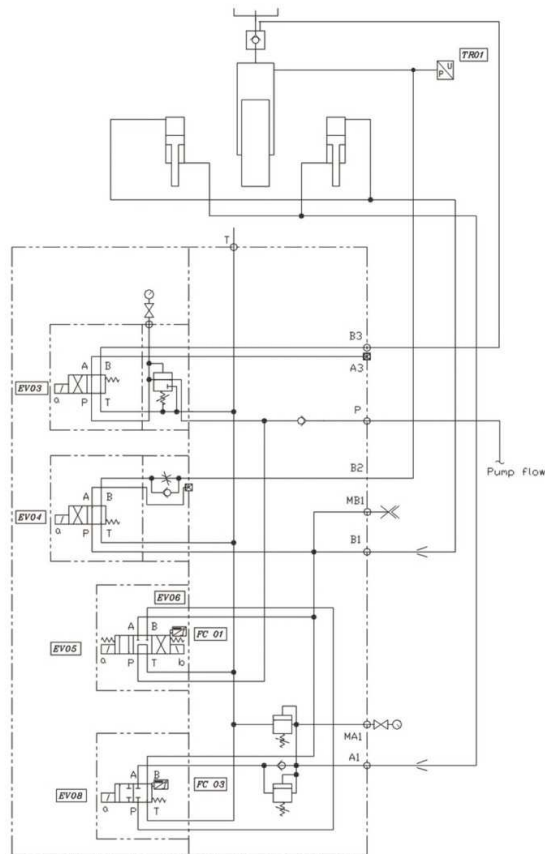

SETS HYDRAULISCHE COMPONENTEN VOOR WINCHES

Dutch Hydraulic Consultants	Tel.	+31-(0)6-83695868
Achterweg ZZ 8	Mail	info@dhc-hydraulic.nl
3216AB Abbenbroek	Web	www.dhc-hydraulic.nl
Nederland		